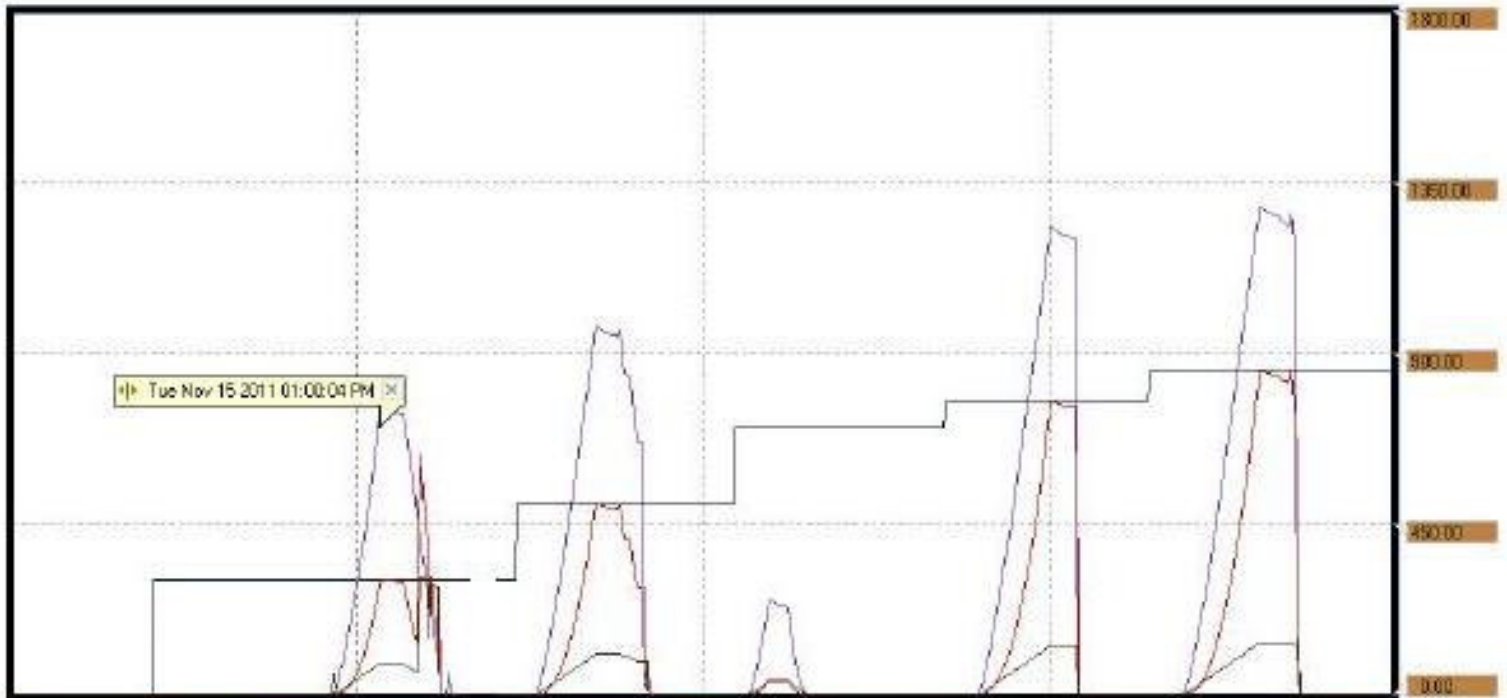

For What Time : 45 sec

Actual Depth : 135.73 mm

Actual Time: 6 sec

Actual Work Energy: 847.18

TYRE BURST START

TYRE BURST STOP

COUNTER RESET

TIME: 01:22 PM

# PLUNGER TRENDS

Product Name: 7.50-16 16 PR

Brand: TOUGH

12:52:00 PM  
Nov 15 2011

Display history mode

01:22:02 PM  
Nov 15 2011

Trend	Cursor Value	Scale Range	Trend	Cursor Value	Scale Range
et.PL.SET.WORK.ENERGY	219.93	0.00 - 1800.00	et.PL.ACTUAL.DEPTH	92.25	0.00 - 1800.00
et.PL.ACTUAL.LOAD	746.37	0.00 - 1800.00			
et.pl.guide	182.43	0.00 - 1800.00			